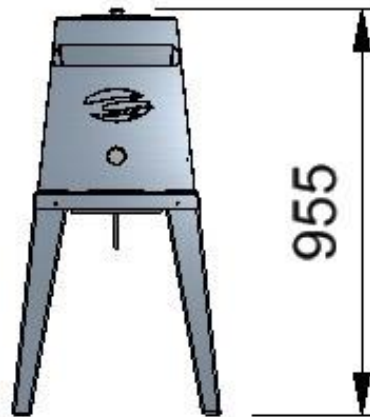

I nostri prodotti sono soggetti a continuo sviluppo e miglioramento. Inoltre, le macchine sono spesso adattate alle esigenze degli utenti. Questo potrebbe significare che la macchina non corrisponde esattamente alla descrizione fornita nel manuale.