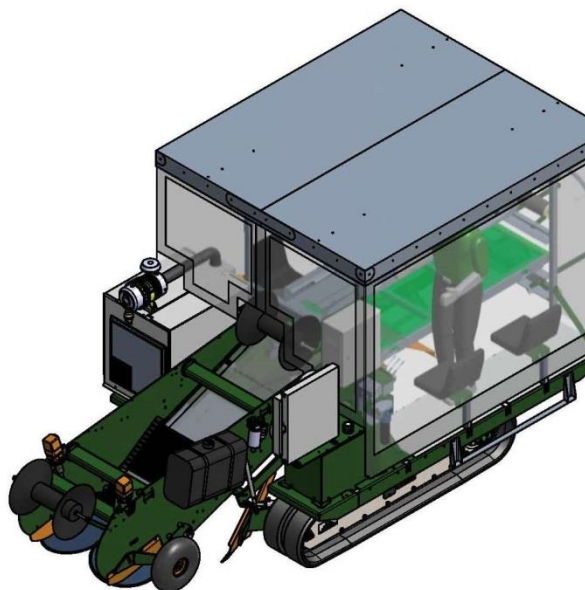

I nostri prodotti sono soggetti a continuo sviluppo e miglioramento. Inoltre, le macchine sono spesso adattate alle esigenze degli utenti. Questo potrebbe significare che la macchina non corrisponde esattamente alla descrizione fornita nel manuale.