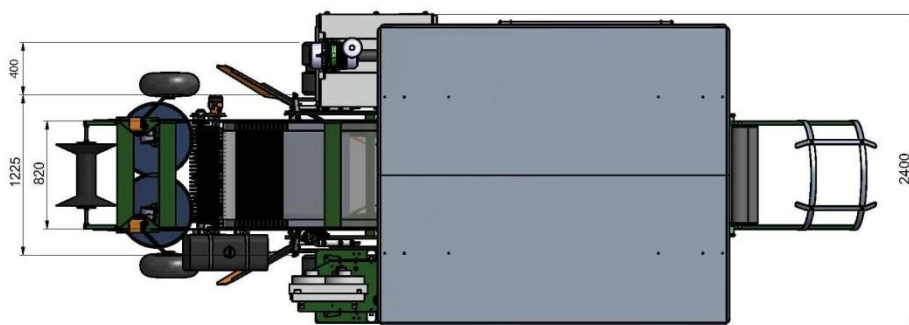

I nostri prodotti sono soggetti a continuo sviluppo e miglioramento. Inoltre, le macchine sono spesso adattate alle esigenze degli utenti. Questo potrebbe significare che la macchina non corrisponde esattamente alla descrizione fornita nel manuale.