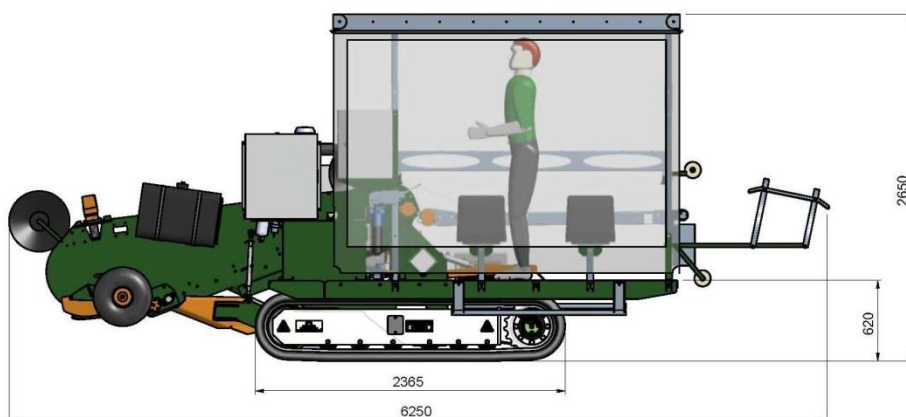

I nostri prodotti sono soggetti a continuo sviluppo e miglioramento. Inoltre, le macchine sono spesso adattate alle esigenze degli utenti. Questo potrebbe significare che la macchina non corrisponde esattamente alla descrizione fornita nel manuale.